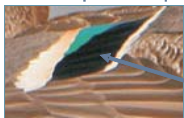

αρσενικό άτομο

κιρκίρι

Χαρακτηριστικά γνωρίσματα... ΚΕΦΑΛΙ

θηλυκό άτομο

αρσενικό άτομο	αρσενικό άτομο	αρσενικό άτομο
θηλυκό άτομο πρασινοκέφαλη	θηλυκό άτομο γκισάρι	θηλυκό άτομο κιρκίρι

ΧΡΩΜΑ ΚΑΘΡΕΠΤΗ

Το θηλυκό κιρκίρι μπορεί να διακριθεί εύκολα από τη θηλυκή πρασινοκέφαλη πάπια από το χρώμα του καθρέπτη.

καθρέπτης

θηλυκό κιρκίρι, τρίχρωμος καθρέπτης (άσπρο, πράσινο, μαύρο)

θηλυκή πρασινοκέφαλη πάπια, μπλε καθρέπτης

ΙΙ) ΚΥΚΝΟΙ & ΧΗΝΕΣ

ήμερη σταχτόχρηνα

βουβόκυκνος

Β. ΠΟΥΛΙΑ ΜΕ ΡΑΜΦΟΣ ΜΥΤΕΡΟ ΑΛΛΑ ΟΧΙ ΓΑΜΨΟ

Ι) Πουλιά που βουτούν συνέχεια στο νερό για να βρουν την τροφή τους

...στη διάρκεια του καλοκαιριού

σκουφοβουτηχτάρι

...στη διάρκεια του χειμώνα

...στη διάρκεια του καλοκαιριού

νανοβουτηχτάρι

...στη διάρκεια του χειμώνα

ΙΙ) Πουλιά που βλέπουμε συνήθως να πετούν πάνω από την επιφάνεια της λίμνης αλλά και να κολυμπούν